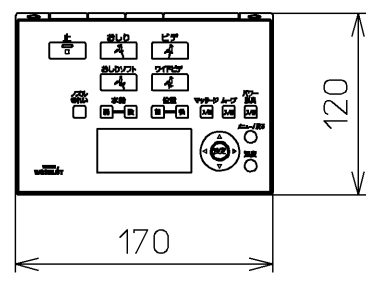

生産中止図面
2021/10

< 特殊内容 >
1. 本体着脱部を金属製にしたもの
* 定格 : AC100V-1280W 50/60Hz

TOTO		⌀	単位 mm	名称
製図 高田 ゆ	検図 山 川 松 下 博	日付 12-03-26	尺度 1 : 5	洗淨脱臭暖房便座
備考 ウォシュレット品番 TCF4711V80 便器洗浄ユニット品番 TCA220				品番 TCF4711AKV80
				図番 TCF4711AKV80_A0100