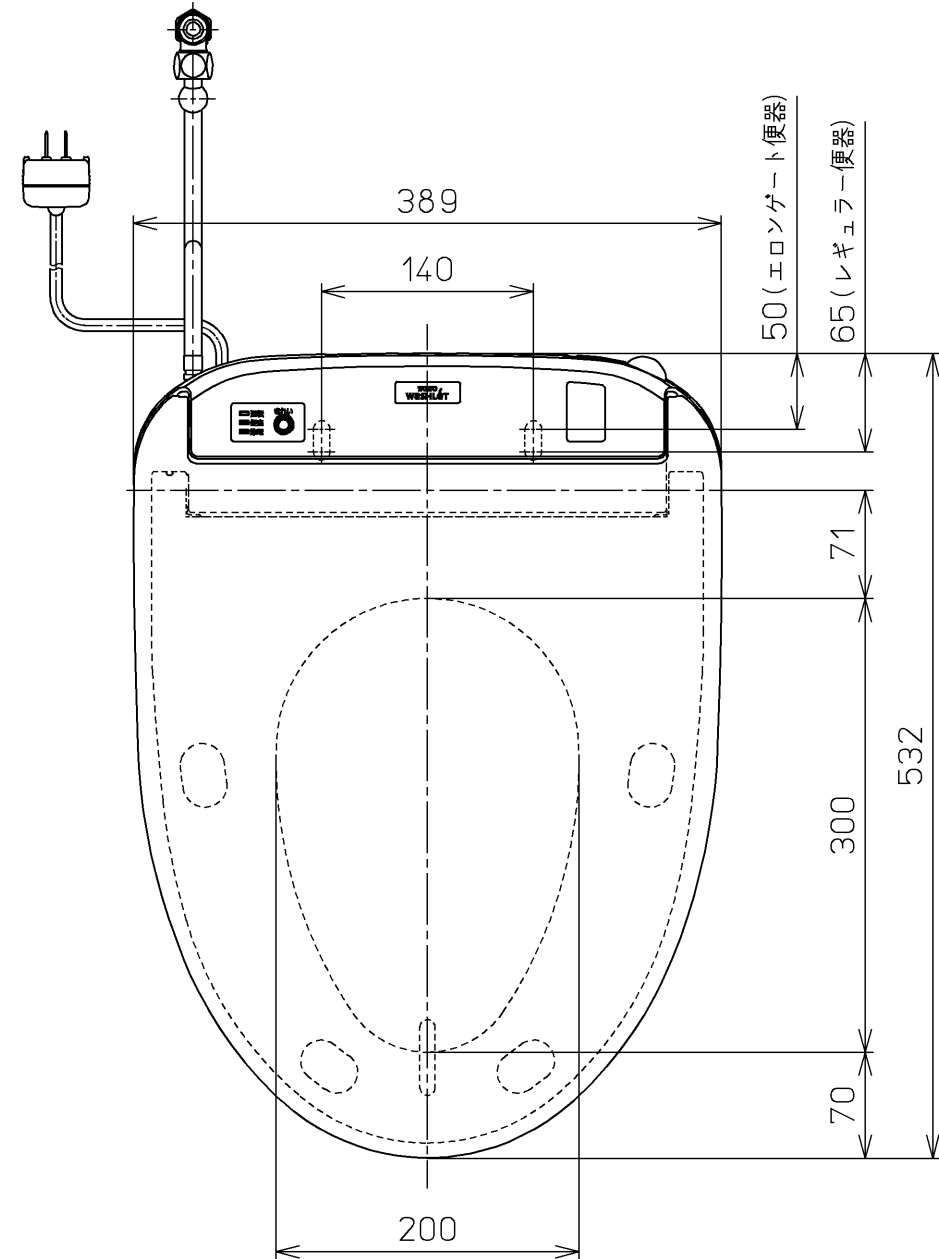

生産中止図面
2021/10

< 特殊内容 >
1. 本体着脱部を金属製にしたもの
* 定格 : AC100V-1280W 50/60Hz

TOTO		⌀	単位 mm	名称
製図 高田 ゆ	検図 山 川 松 下 博	日付 12-03-26	尺度 1 : 5	洗淨脱臭暖房便座
備考 ウォシュレット品番 TCF4711V80 便器洗浄ユニット品番 TCA220				品番 TCF4711AKV80
				図番 TCF4711AKV80_A0100