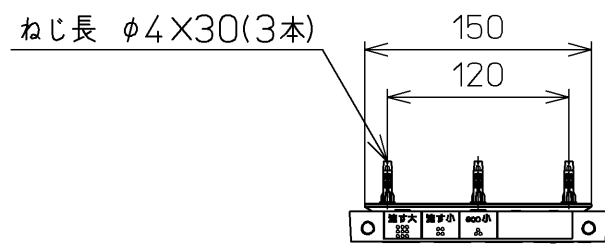

生産中止図面
2021/10

< 特殊内容 >
1. 本体着脱部を金属製にしたもの
* 定格 : AC100V-1280W 50/60Hz

TOTO		⌀	単位 mm	名称
製図 高田 ゆ	検図 山 川 松 下 博	日付 12-03-26	尺度 1 : 5	洗淨脱臭暖房便座
備考 ウォシュレット品番 TCF4711V80 便器洗浄ユニット品番 TCA220				品番 TCF4711AKV80
				図番 TCF4711AKV80_A0100