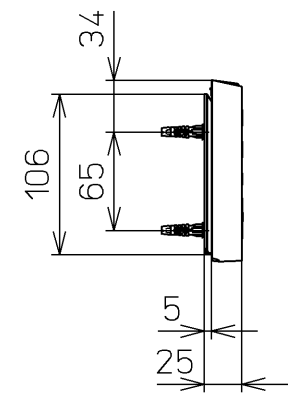

生産中止図面
2021/10

< 特殊内容 >
1. 本体着脱部を金属製にしたもの
* 定格 : AC100V-1280W 50/60Hz

TOTO		⌀	単位 mm	名称
製図 高田 ゆ	検図 山 川 松 下 博	日付 12-03-26	尺度 1 : 5	洗淨脱臭暖房便座
備考 ウォシュレット品番 TCF4711V80 便器洗浄ユニット品番 TCA220				品番 TCF4711AKV80
				図番 TCF4711AKV80_A0100