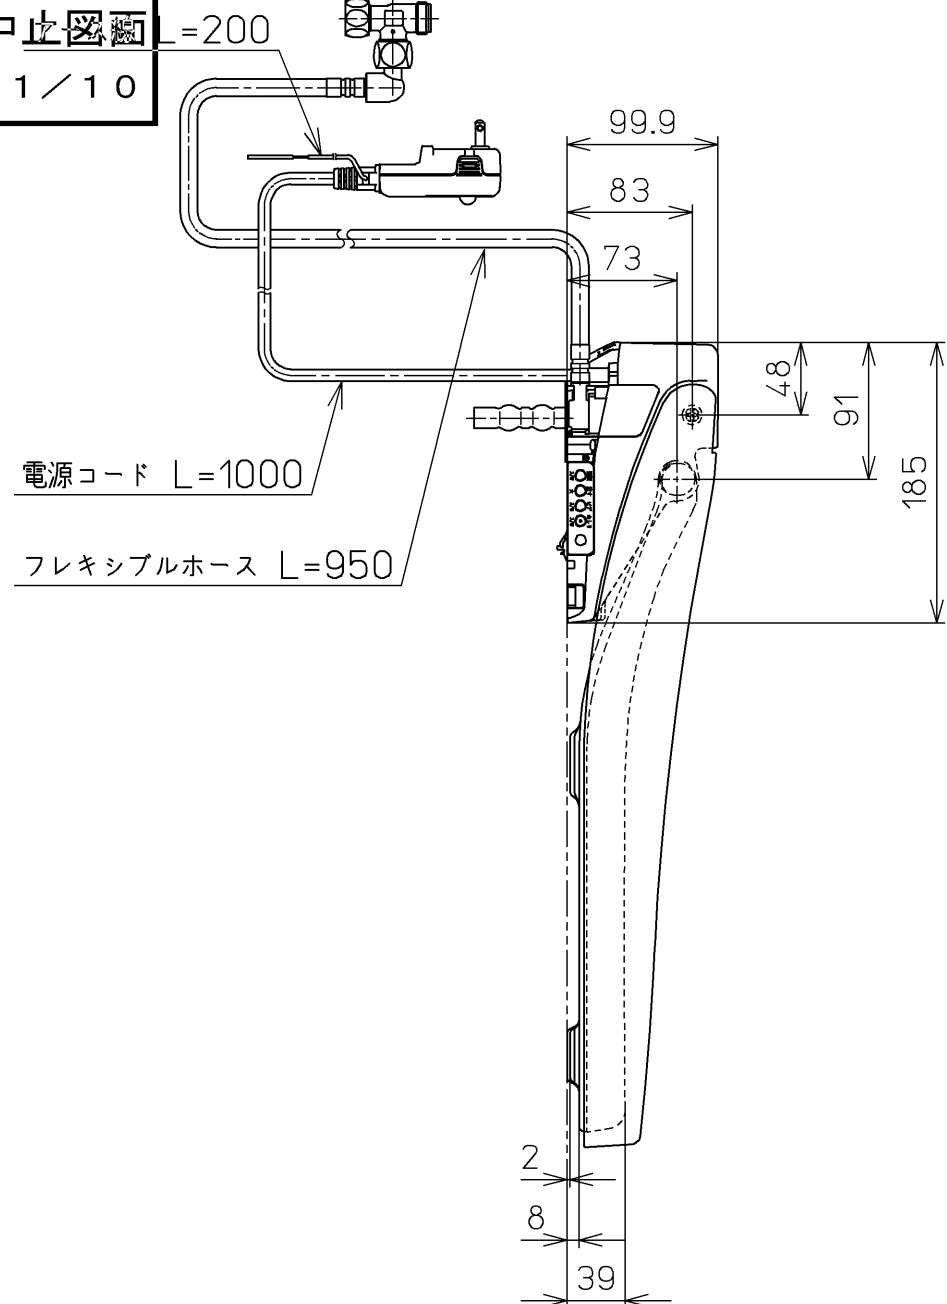

生産中止図面
2021/10

< 特殊内容 >
1. 本体着脱部を金属製にしたもの
* 定格 : AC100V-1280W 50/60Hz

TOTO		⌀	単位 mm	名称
製図 高田 ゆ	検図 山 川 松 下 博	日付 12-03-26	尺度 1 : 5	洗淨脱臭暖房便座
備考 ウォシュレット品番 TCF4711V80 便器洗浄ユニット品番 TCA220				品番 TCF4711AKV80
				図番 TCF4711AKV80_A0100