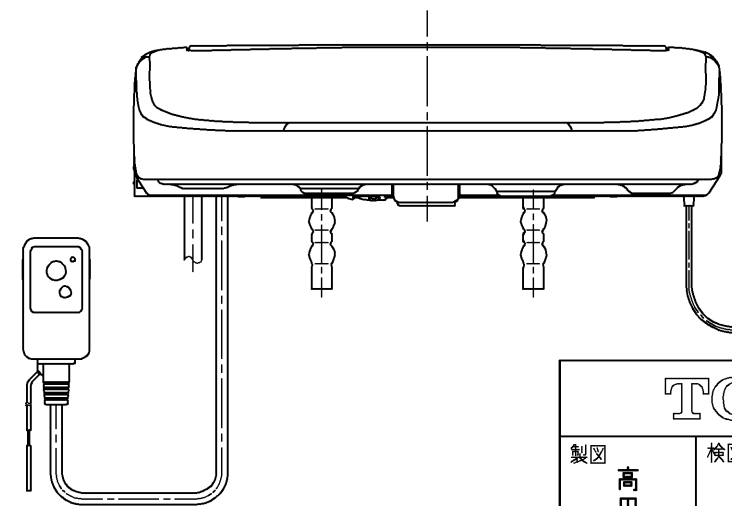

生産中止図面
2021/10

< 特殊内容 >
1. 本体着脱部を金属製にしたもの
* 定格 : AC100V-1280W 50/60Hz

TOTO		⌀	単位 mm	名称
製図 高田 ゆ	検図 山 川 松 下 博	日付 12-03-26	尺度 1 : 5	洗淨脱臭暖房便座
備考 ウォシュレット品番 TCF4711V80 便器洗浄ユニット品番 TCA220				品番 TCF4711AKV80
				図番 TCF4711AKV80_A0100