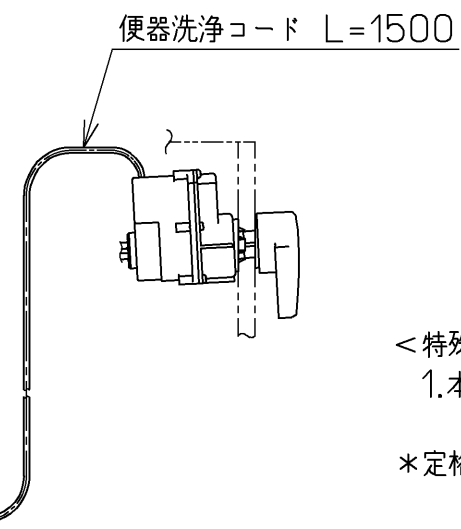

生産中止図面
2021/10

< 特殊内容 >
1. 本体着脱部を金属製にしたもの
* 定格 : AC100V-1280W 50/60Hz

TOTO		⌀	単位 mm	名称
製図 高田 ゆ	検図 山 川 松 下 博	日付 12-03-26	尺度 1 : 5	洗淨脱臭暖房便座
備考 ウォシュレット品番 TCF4711V80 便器洗浄ユニット品番 TCA220				品番 TCF4711AKV80
				図番 TCF4711AKV80_A0100