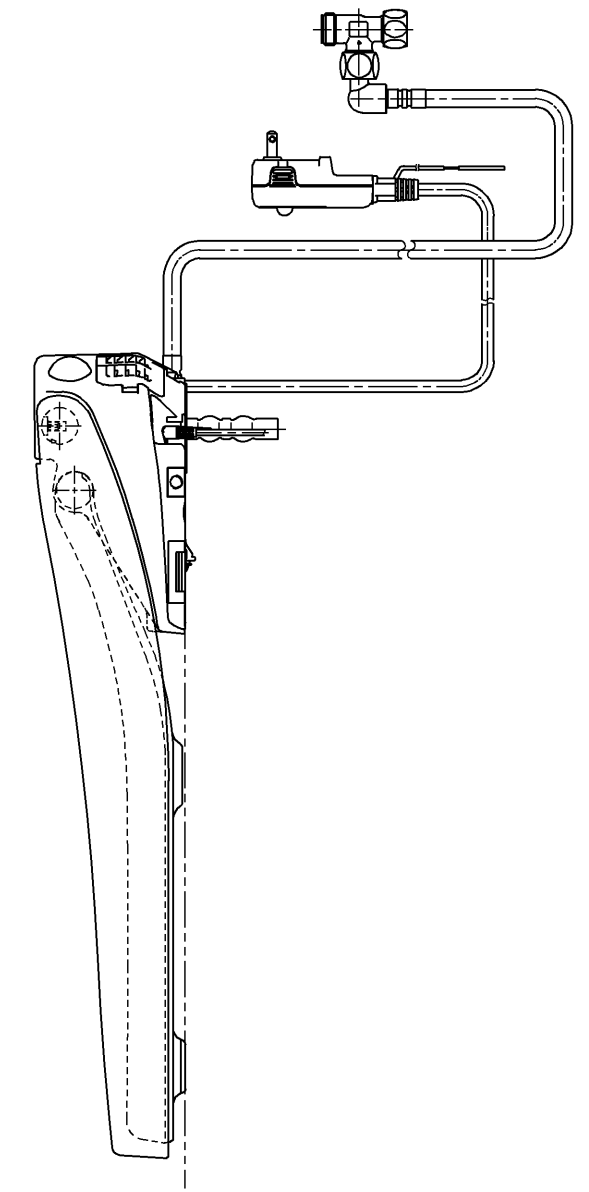

生産中止図面
2021/10

< 特殊内容 >
1. 本体着脱部を金属製にしたもの
* 定格 : AC100V-1280W 50/60Hz

TOTO		⌀	単位 mm	名称
製図 高田 ゆ	検図 山 川 松 下 博	日付 12-03-26	尺度 1 : 5	洗淨脱臭暖房便座
備考 ウォシュレット品番 TCF4711V80 便器洗浄ユニット品番 TCA220				品番 TCF4711AKV80
				図番 TCF4711AKV80_A0100